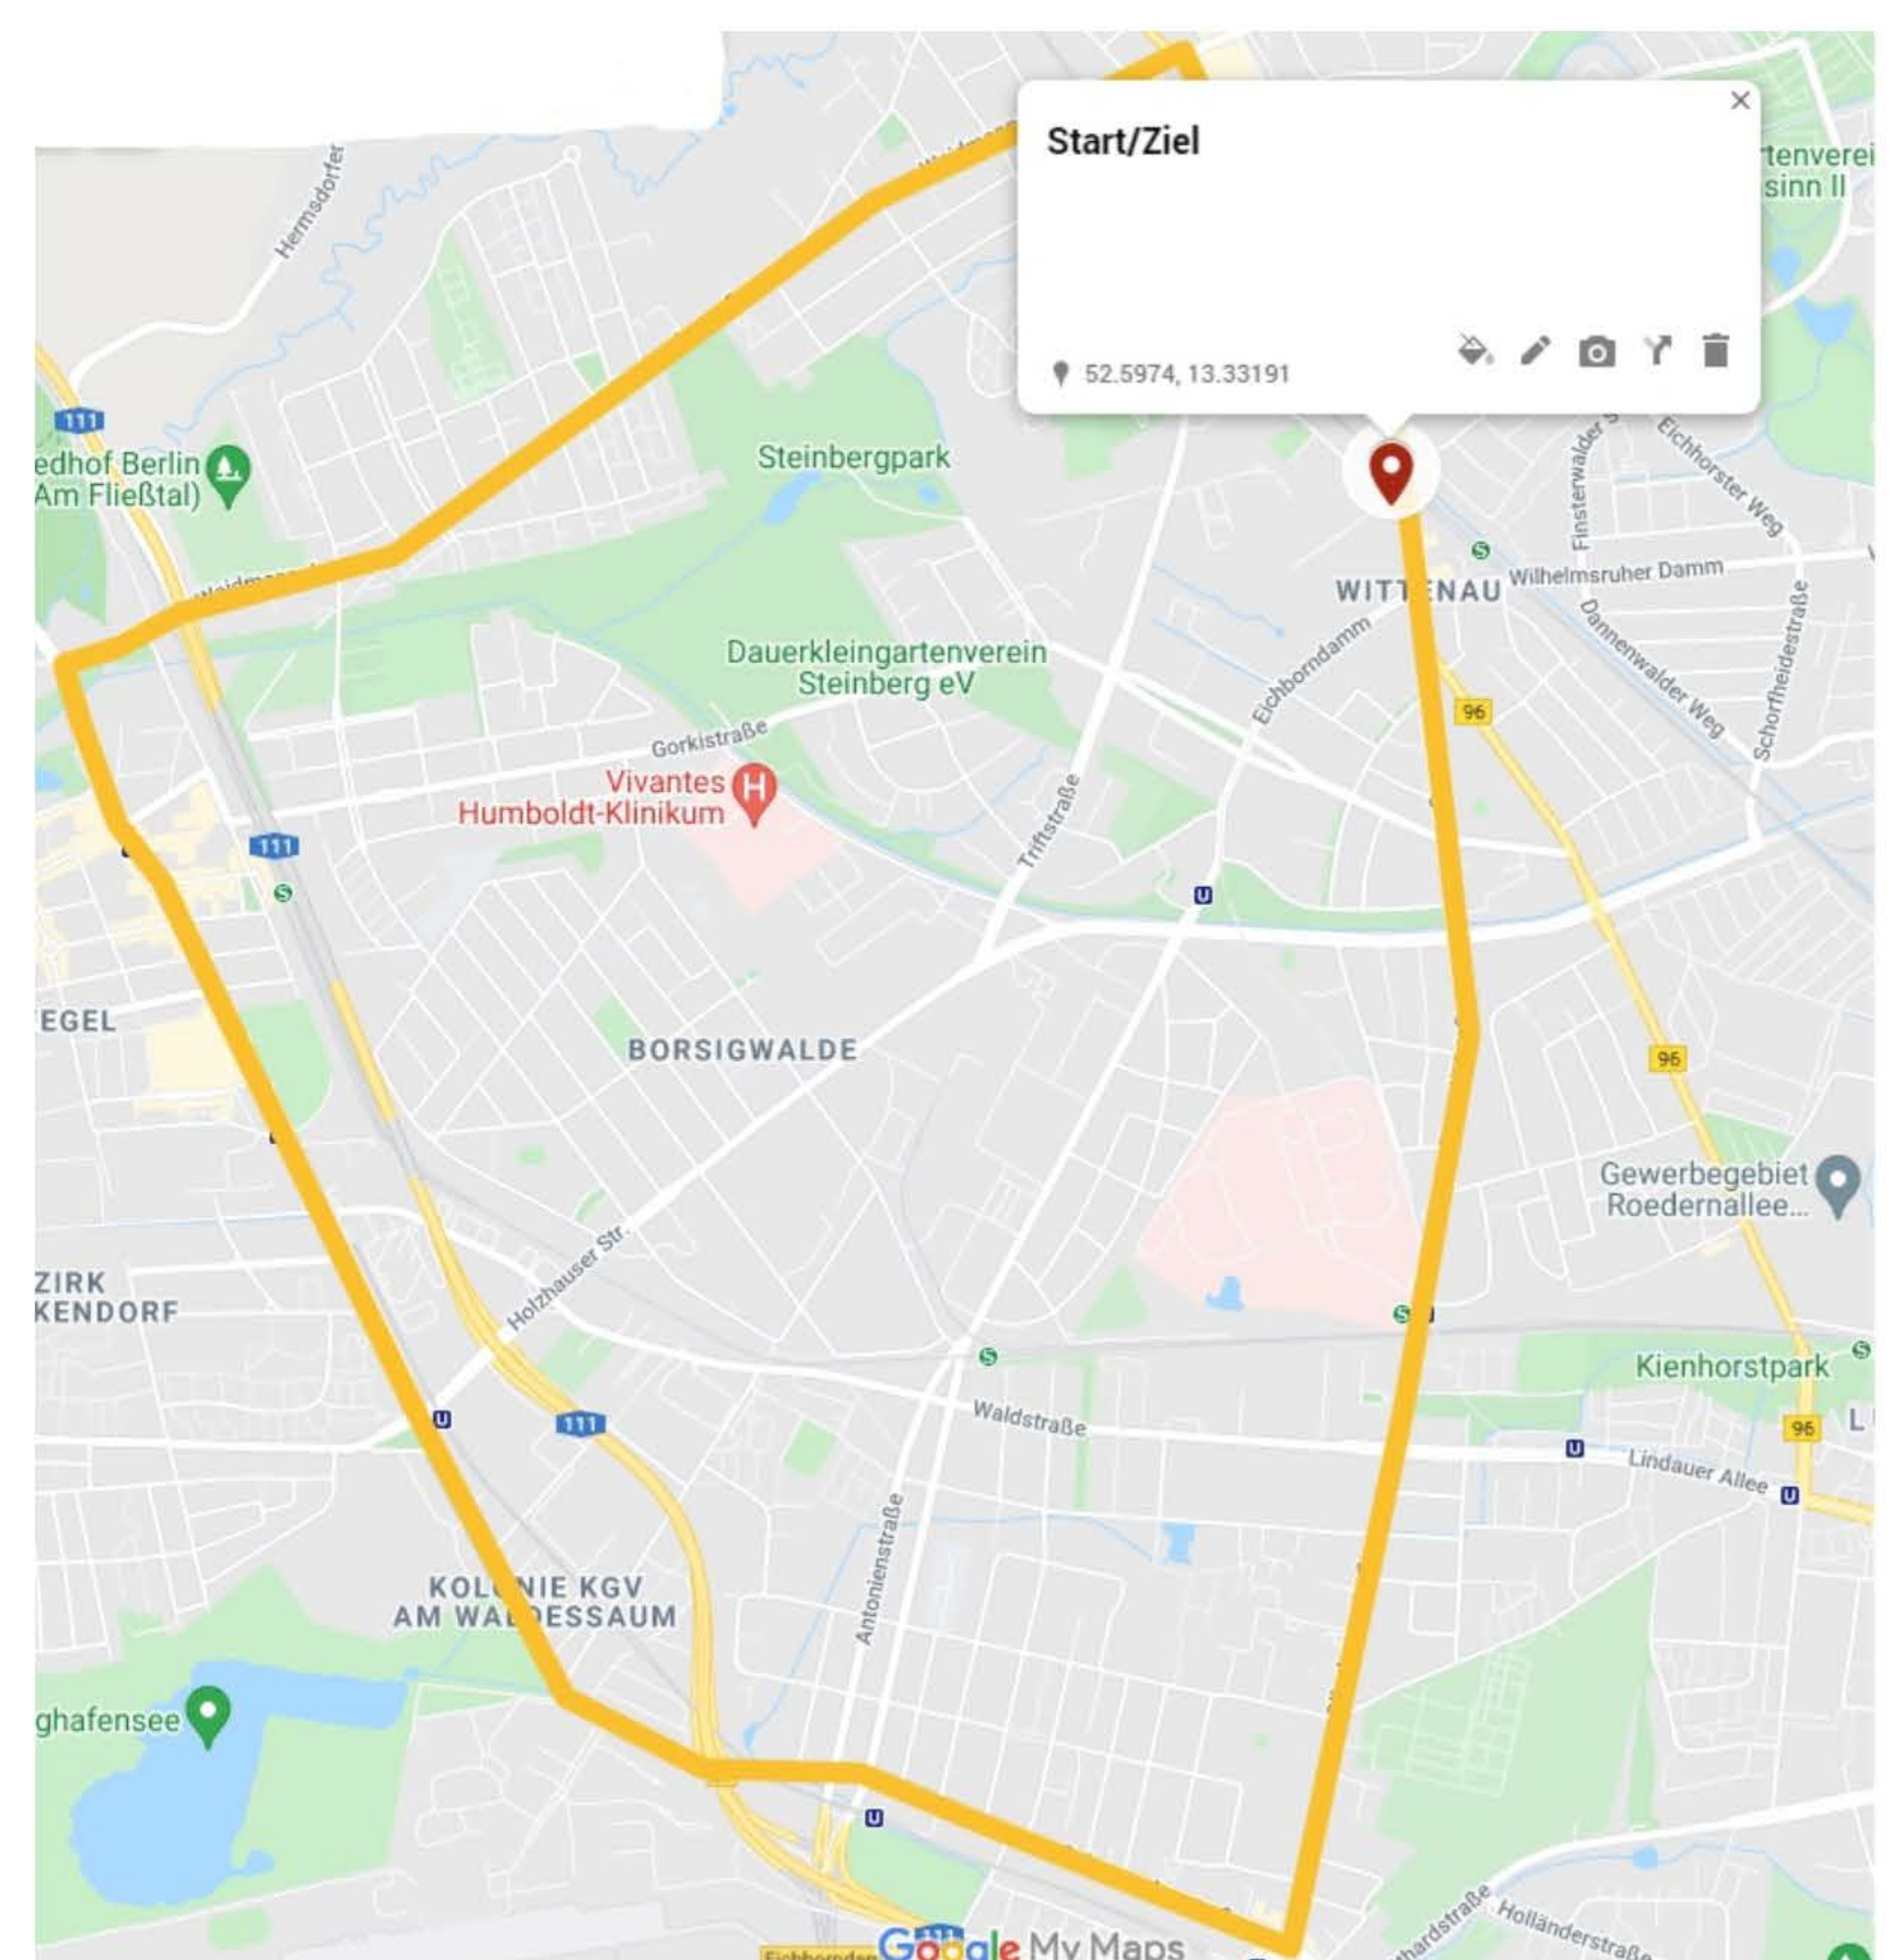

NETZWERK  
FAHRRADFREUNDLICHES  
REINICKENDORF

changing cities

Zusammen für ein fahrradfreundliches  
Reinickendorf

# Fahrraddemo

11. Juni 2021, 16 Uhr

Start: Göschenplatz/S Wittenau

Gegen die Langsamkeit der Umsetzung  
von sicherer Radinfrastruktur

Demoroute:

Pop-Up Radwege

#VisionZero

sichere Radwege für alle